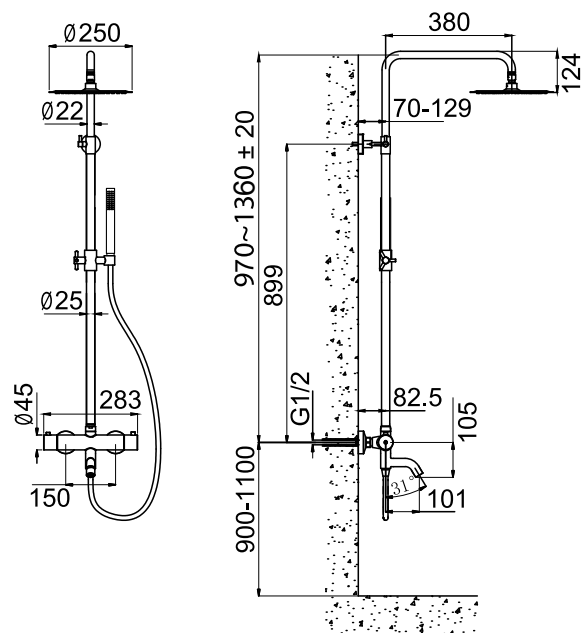

Pleasure 3 Scrap

Art no: 20022 RSK: 8221827